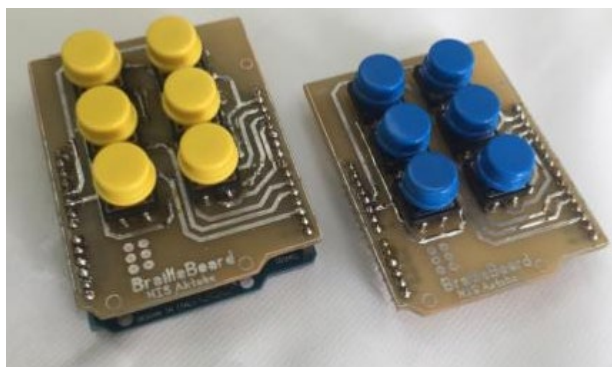

Музей проектов

Тема: Brailleboard - клавиатура для слабовидящих и незрячих.

Авторы: Айип Жаннур, Чутенев Данияр

Объект исследования: клавиатуры для печати слабовидящими и незрячими людьми

Новизна исследования: созданный девайс для печати на компьютере с использованием шрифта Брайля, где используется 6-ти кнопочная система. Область применения сфера специальных библиотек.

Описание проекта:

Численность населения Земли неуклонно растет, а само население стареет, ученые предсказывают, что количество людей, катастрофически теряющих зрение, будет неуклонно расти. Исходя из этой глобальной проблемы мы решили сделать использование компьютеров более удобным для данной категории лиц. Клавиатура работает по принципу шрифта Брайля и состоит из шести кнопок. С помощью разных комбинаций кнопок можно вводить буквы и символы. На данный момент с помощью него можно полноценно печатать на трех языках (английский/казахский/русский)

Описание продукта

<https://youtu.be/HR8qPLpkPKA>

ссылка на видео

Результат:

Республиканский этап соревнования по робототехнике WRO 2022, июнь 2022, 3 место

Областной этап соревнования по робототехнике WRO 2022, апрель 2022, 1 место

Международный конкурс научных проектов “Человек.Земля.Конкурс”, апрель 2022, 1 место

Республиканский конкурс научных проектов Дарын, февраль 2022, 2 место

Международный конкурс научных проектов Mexico Durando Expo 2021 Virtual(декабрь 2021), 1 место